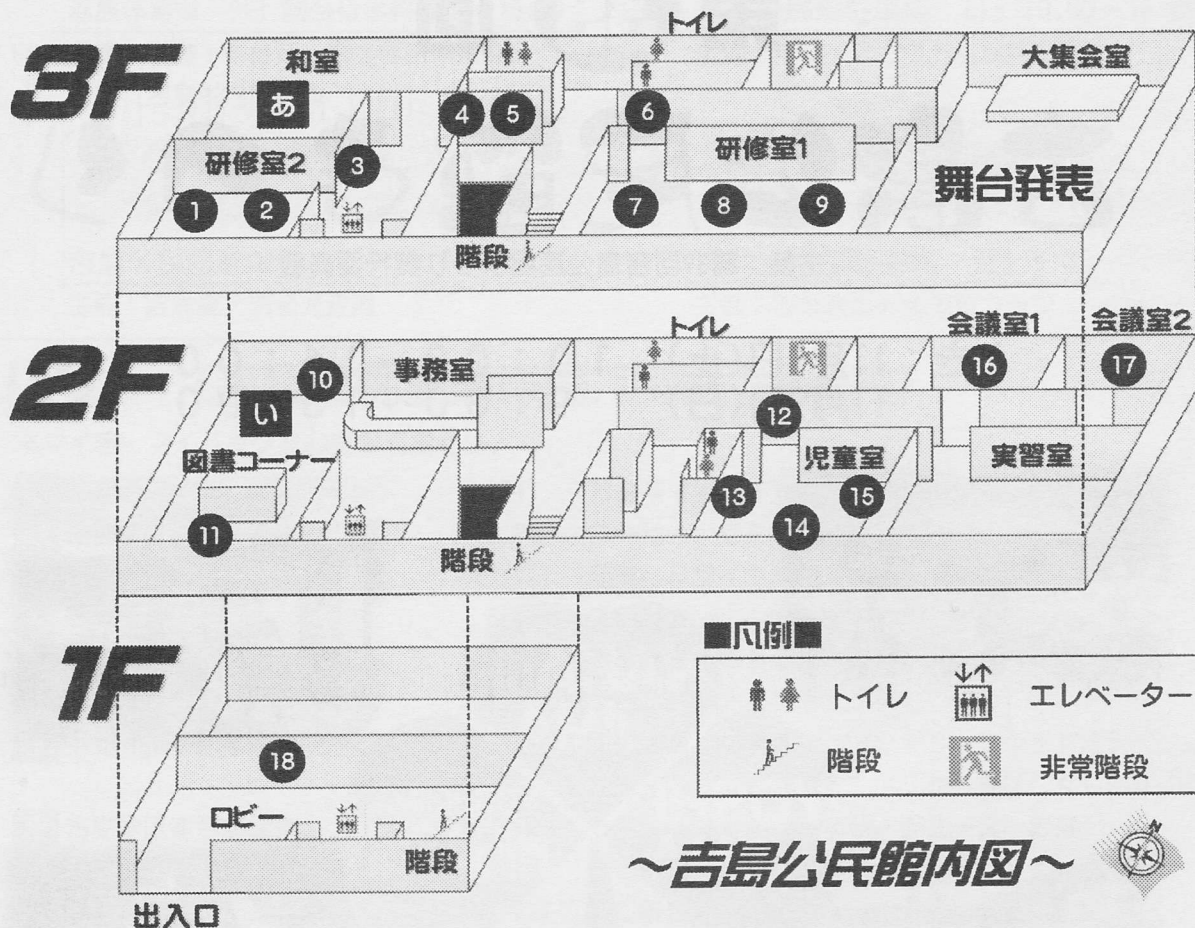

～吉島公民館内図～

作品展示 (吉島公民館 各展示会場)

場所	展示団体	活動内容
①	吉島絵手紙サークル	絵手紙
②	パソコン相談室	年賀状など
③	ティンクルキッズ	乳幼児 学級
④	えがおくらぶ	
⑤	ぴょんぴょんくらぶ	
⑥	グループ紹介ポスター展	
⑦	陶芸クラブ	陶芸
⑧	ハードカービングクラブ鳥楽工	木彫
⑨	孔版画の会	版画

場所	展示団体	活動内容
⑩	華道クラブ	華道
⑪	中島・吉島東・吉島小学校作品展	
⑫	吉島中学校作品展	
⑬	書道教室	書道
⑭	なかよし絵画サークル	児童画
⑮	よしじま歴史散歩くらぶ	地域学
⑯	吉島似顔絵サークル	似顔絵
⑰	手描き友禅友の会	染色
⑱	「葎島」から吉島への推移	

バザー会場の ②水月会、③吉島学区連合女性会につきましては、裏面をご覧ください。